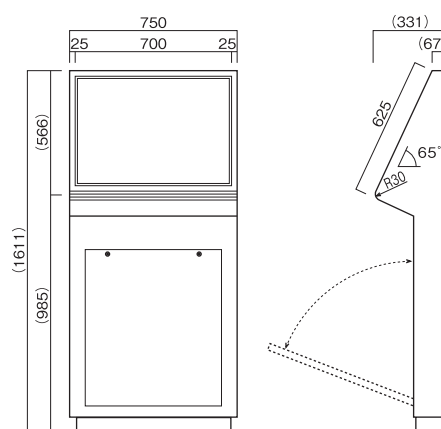

点字案内板

奥行きが小さいので
設置場所を選びません。

BS-F-3J

自立型・点字案内板

BS-F型

材 質	ステンレス 1.5%(ヘアーライン)
取 付*1	アンカー8ヶ所 or 壁面6ヶ所 (アンカー等は現場でご用意下さい。)

音声案内装置組込み可能

JIS規格適合品

参考図 (BS-F-3J)

みんなが見やすい
案内板です。

BS-G-3J

自立型・点字案内板

BS-G型

材 質	ステンレス 1.5%(ヘアーライン)
取 付*1	アンカー8ヶ所 (アンカー等は現場でご用意下さい。)

音声案内装置組込み可能

JIS規格適合品

画面寸法	700×550
有効寸法	682×530

参考図 (BS-G-3J)