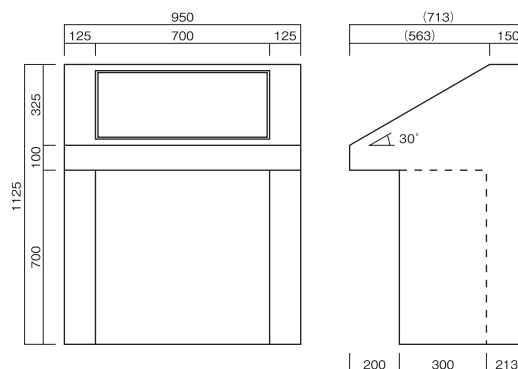

点字案内板

奥行きが小さいので
設置場所を選びません。

BS-F-3J

自立型・点字案内板

BS-F型

材 質	ステンレス 1.5%(ヘアーライン)
取 付*1	アンカー8ヶ所 or 壁面6ヶ所 (アンカー等は現場でご用意下さい。)

音声案内装置組込み可能

JIS規格適合品

参考図 (BS-F-3J)

みんなが見やすい
案内板です。

BS-G-3J

自立型・点字案内板

BS-G型

材 質	ステンレス 1.5%(ヘアーライン)
取 付*1	アンカー8ヶ所 (アンカー等は現場でご用意下さい。)

音声案内装置組込み可能

JIS規格適合品

画面寸法	700×550
有効寸法	682×530

参考図 (BS-G-3J)