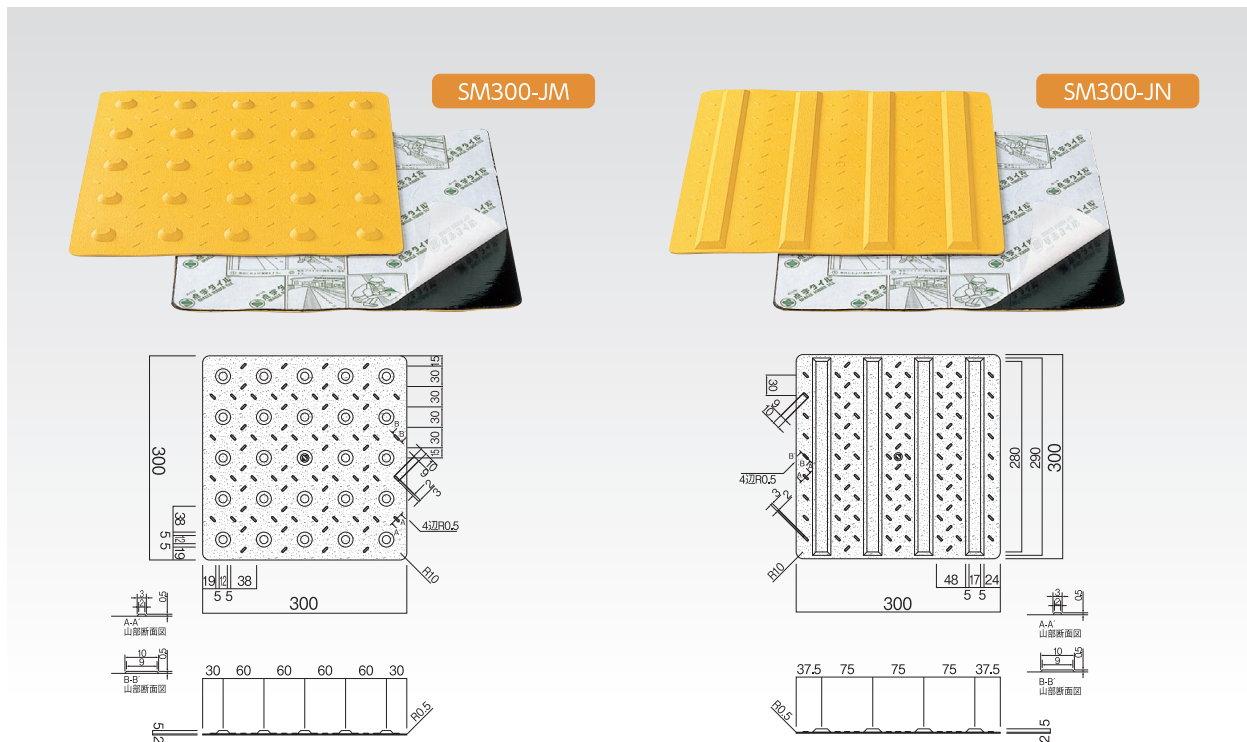

のり付 点字タイル(合成ゴム製)

屋外用

本製品は屋外に適する合成ゴムにより成形したもので、製造段階において裏面に無溶剤性の特殊なゴム系粘着剤を感圧処理した製品です。

使用にあたっては専用のプライマー剤で仕上げ床材面を処理して直接に貼着するタイプです。

点字タイル

カーペット点字タイル

本製品はタイルカーペットに塩化ビニール樹脂の突起体を一体成形した製品です。タイルカーペット床材との施工取り合わせにおいて同レベル施工が容易で美観的調和も良いです。