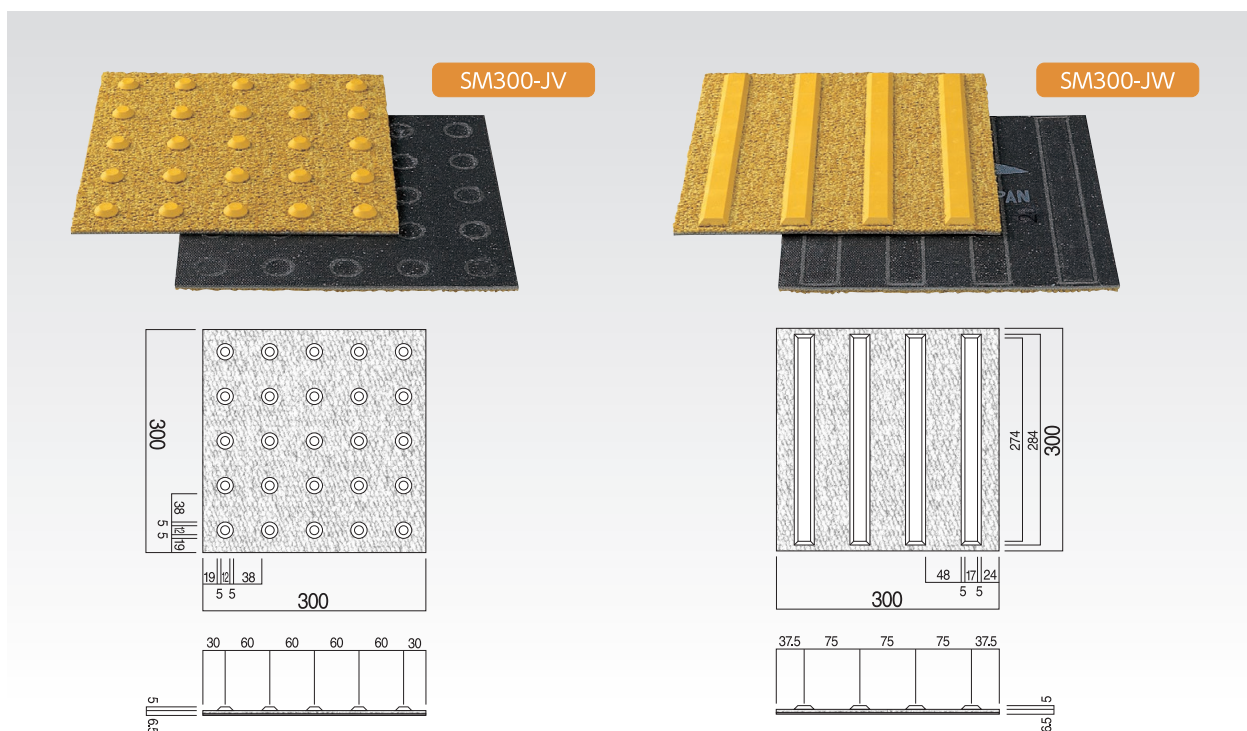

のり付 点字タイル(合成ゴム製)

屋外用

本製品は屋外に適する合成ゴムにより成形したもので、製造段階において裏面に無溶剤性の特殊なゴム系粘着剤を感圧処理した製品です。

使用にあたっては専用のプライマー剤で仕上げ床材面を処理して直接に貼着するタイプです。

点字タイル

カーペット点字タイル

本製品はタイルカーペットに塩化ビニール樹脂の突起体を一体成形した製品です。タイルカーペット床材との施工取り合わせにおいて同レベル施工が容易で美観的調和も良いです。