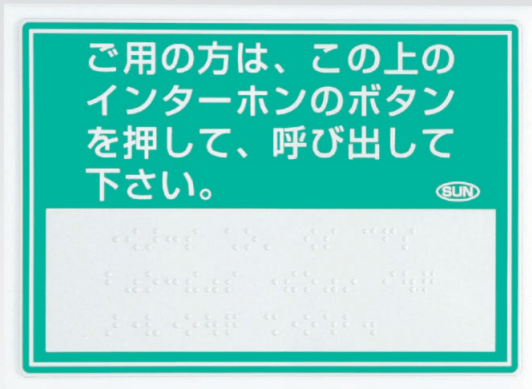

# 部屋用点字標示板

画面表示①

取付位置によって文字内容が変わります。

- ①(この上の・・・)    ②(この下の・・・)
- ③(この左の・・・)    ④(この右の・・・)

## 呼出用点字標示板

### IS-110 〈特注対応可能〉

画面	カラーアルミ 0.6%
印刷	シルクスクリーン印刷
取付	両面テープ
基板	アクリル板 5.0%(ホワイト)

壁面の形状により接着しにくい場合があります。ビス止めかボンドを併用して下さい。

### ISE-100 〈特注対応可能〉

画面	カラーアルミ 0.6%
印刷	シルクスクリーン印刷
取付	2ヶ所ビス止め
基板	Eペレット(アイボリー)

画面部分を基板に落とし込む事で、手を傷つけたり、剥がれを防止します。

画面表示②

画面表示④

取付位置によって文字内容が変わります。

- ①(この上の・・・)    ②(この下の・・・)
- ③(この左の・・・)    ④(この右の・・・)