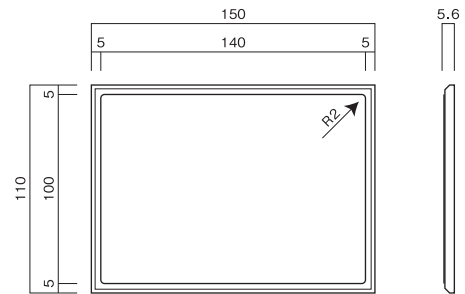

# 部屋用点字標示板

画面表示①

取付位置によって文字内容が変わります。

- ①(この上の・・・)    ②(この下の・・・)
- ③(この左の・・・)    ④(この右の・・・)

## 呼出用点字標示板

### IS-110 〈特注対応可能〉

画面	カラーアルミ 0.6%
印刷	シルクスクリーン印刷
取付	両面テープ
基板	アクリル板 5.0%(ホワイト)

壁面の形状により接着しにくい場合があります。ビス止めかボンドを併用して下さい。