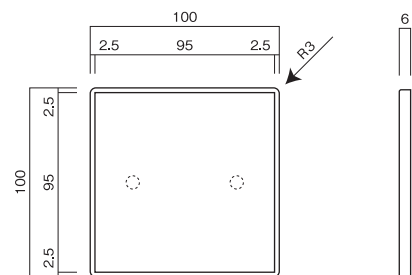

部屋用点字標示板

取付位置によって文字内容が変わります。

- ①(この上の・・・)   ②(この下の・・・)
- ③(この左の・・・)   ④(この右の・・・)

呼出用点字標示板

IS-110 〈特注対応可能〉

画面	カラーアルミ 0.6%
印刷	シルクスクリーン印刷
取付	両面テープ
基板	アクリル板 5.0%(ホワイト)

壁面の形状により接着しにくい場合があります。ビス止めかボンドを併用して下さい。

呼出用点字標示板

ISE-100 〈特注対応可能〉

画面	カラーアルミ 0.6%
印刷	シルクスクリーン印刷
取付	2ヶ所ビス止め
基板	Eペレット(アイボリー)

画面部分を基板に落とし込む事で、手を傷つけたり、剥がれを防止します。

画面表示②

取付位置によって文字内容が変わります。

- ①(この上の・・・)   ②(この下の・・・)
- ③(この左の・・・)   ④(この右の・・・)